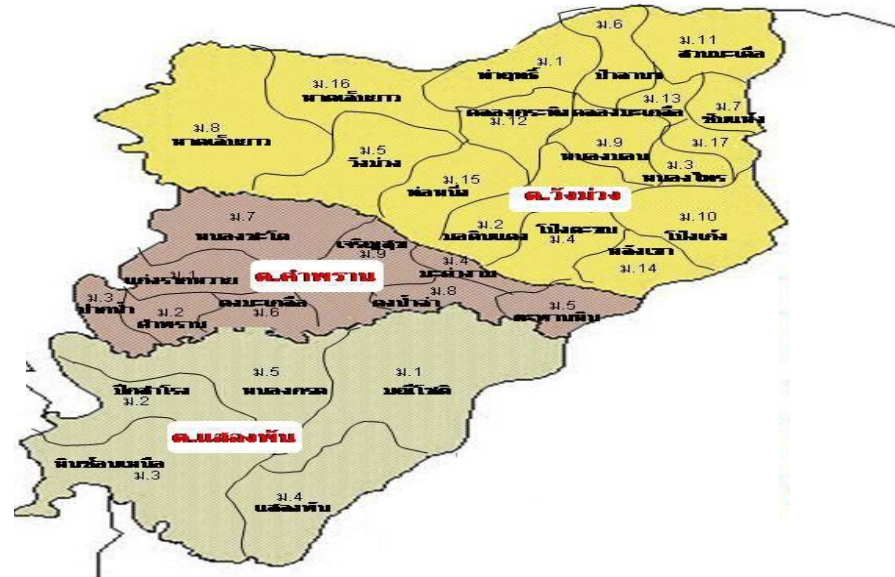

สภ.วังม่วง จว.สระบุรี

แผนที่อำเภอวังม่วง จังหวัดสระบุรี

พื้นที่รับผิดชอบ

สถานีตำรวจภูธรวังม่วง มีพื้นที่ในความรับผิดชอบ 338.0 ตารางกิโลเมตร ประกอบด้วย
3 ตำบล 31 หมู่บ้าน 3 เทศบาล 1 อบต.

สภ.วังม่วง จว.สระบุรี

ประชากร

ในเขตสถานีตำรวจภูธรวังม่วง จังหวัดสระบุรี

ประชากร รวม 19,060 คน (ข้อมูลทะเบียนราษฎร 31 ม.ค.67)

ประชากรแฝงประมาณ 2,000 คน

เปรียบเทียบกำลังตำรวจกับจำนวนประชากร และพื้นที่

เปรียบเทียบประชากร	เปรียบเทียบพื้นที่
ตำรวจ 1 นาย ต่อ ประชากร 369 คน	ตำรวจ 1 นาย ต่อพื้นที่ 5.28 ตารางกิโลเมตร